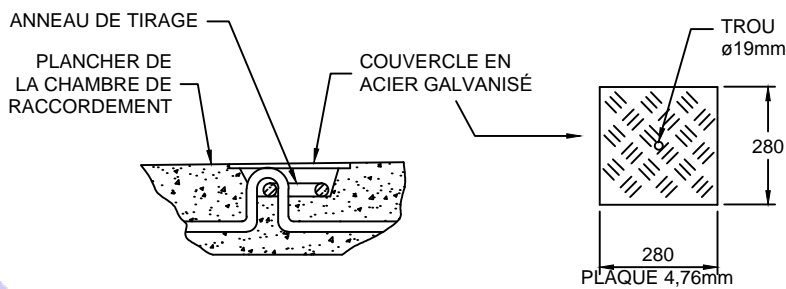

# Détail des accessoires inclus dans les chambres de raccordement enfouies

**ACCS-16**  
Hydro-Québec

**DÉTAIL DU "N"  
EN BRONZE**  
(6mm D'ÉPAISSEUR)  
HYDRO-QUÉBEC LAURENTIDES  
SEULEMENT

**DÉTAIL DU BOUT EN CLOCHE**

**DÉTAIL  
DU PUISARD & RIGOLE**

**DÉTAIL DE L'ÉTRIER  
DE TIRAGE (NORME 04-2202)**

**DÉTAIL DU COUVERCLE  
& DE L'ANNEAU DE TIRAGE**

**DÉTAIL DU JOINT**