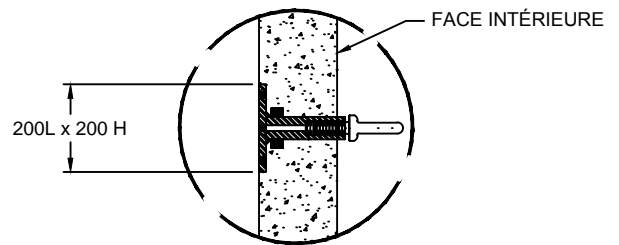

# Détail des accessoires inclus dans les chambres de raccordement enfouies

**ACCS-16**  
Hydro-Québec

**DÉTAIL DU "N"  
EN BRONZE**  
(6mm D'ÉPAISSEUR)  
HYDRO-QUÉBEC LAURENTIDES  
SEULEMENT

**DÉTAIL DU BOUT EN CLOCHE**

**DÉTAIL  
DU PUISARD & RIGOLE**

**DÉTAIL DE L'ÉTRIER  
DE TIRAGE (NORME 04-2202)**

**DÉTAIL DU COUVERCLE  
& DE L'ANNEAU DE TIRAGE**

**DÉTAIL DU JOINT**