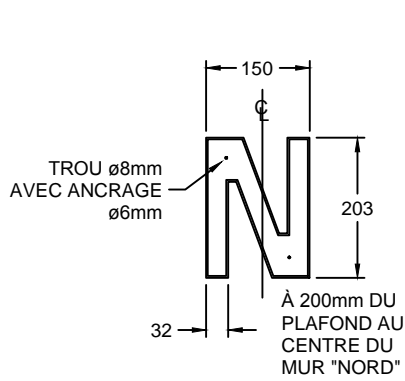

# Détail des accessoires inclus dans les chambres de raccordement enfouies

**ACCS-16**  
Hydro-Québec

**DÉTAIL DU "N"  
EN BRONZE**  
(6mm D'ÉPAISSEUR)  
HYDRO-QUÉBEC LAURENTIDES  
SEULEMENT

**DÉTAIL DU BOUT EN CLOCHE**

**DÉTAIL  
DU PUISARD & RIGOLE**

**DÉTAIL DE L'ÉTRIER  
DE TIRAGE (NORME 04-2202)**

**DÉTAIL DU COUVERCLE  
& DE L'ANNEAU DE TIRAGE**

**DÉTAIL DU JOINT**