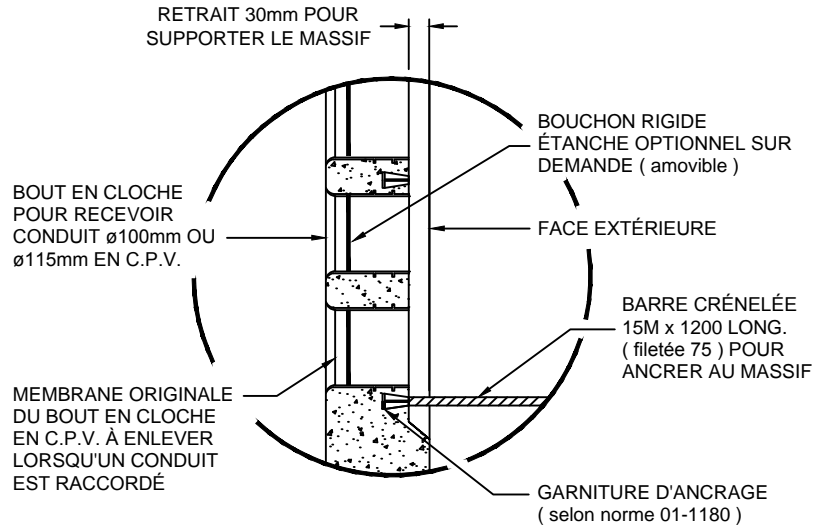

# Détail des accessoires inclus dans les chambres de raccordement enfouies

**ACCS-16**  
Hydro-Québec

**DÉTAIL DU "N"  
EN BRONZE**  
(6mm D'ÉPAISSEUR)  
HYDRO-QUÉBEC LAURENTIDES  
SEULEMENT

**DÉTAIL DU BOUT EN CLOCHE**

**DÉTAIL  
DU PUISARD & RIGOLE**

**DÉTAIL DE L'ÉTRIER  
DE TIRAGE (NORME 04-2202)**

**DÉTAIL DU COUVERCLE  
& DE L'ANNEAU DE TIRAGE**

**DÉTAIL DU JOINT**